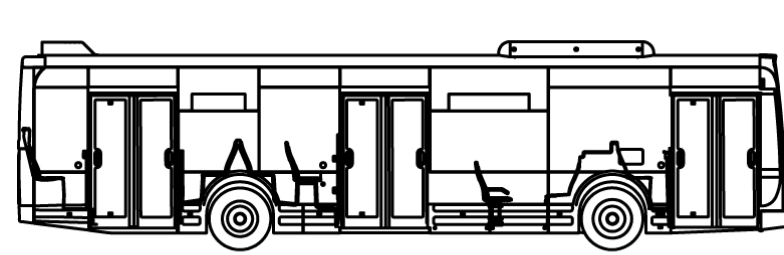

TEMISA
Kazançlı yolculuklar

AVENUE

Üretici firma, gerektiğinde ürün özelliklerinde önceden haber vermeksizin değişiklik yapma hakkına sahiptir. Bu broşürdeki veriler yaklaşık değerler olarak kabul edilmelidir.