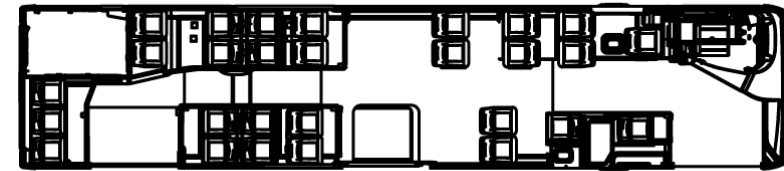

TEMISA
Kazançlı yolculuklar

AVENUE

Üretici firma, gerektiğinde ürün özelliklerinde önceden haber vermeksizin değişiklik yapma hakkına sahiptir. Bu broşürdeki veriler yaklaşık değerler olarak kabul edilmelidir.